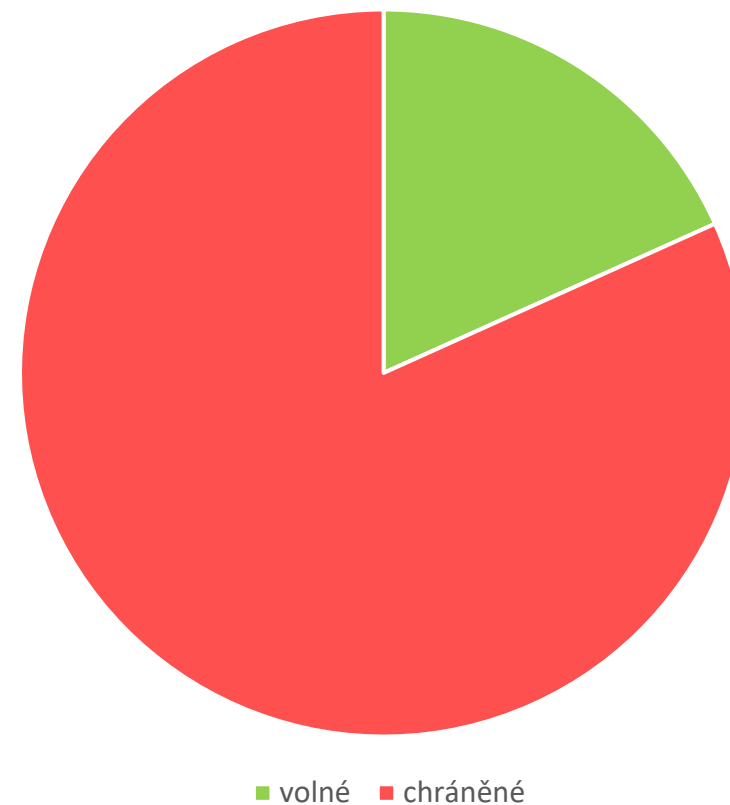

Pravidla zpřístupnění

- zpřístupnění podle autorského zákona
- 70 let od smrti posledního autora
- (nejisté – 110 let od vydání)

- 26 664 010 volných stran
- 119 296 616 chráněných stran
  - pouze cca 20%

Volné a chráněné strany v ČDK