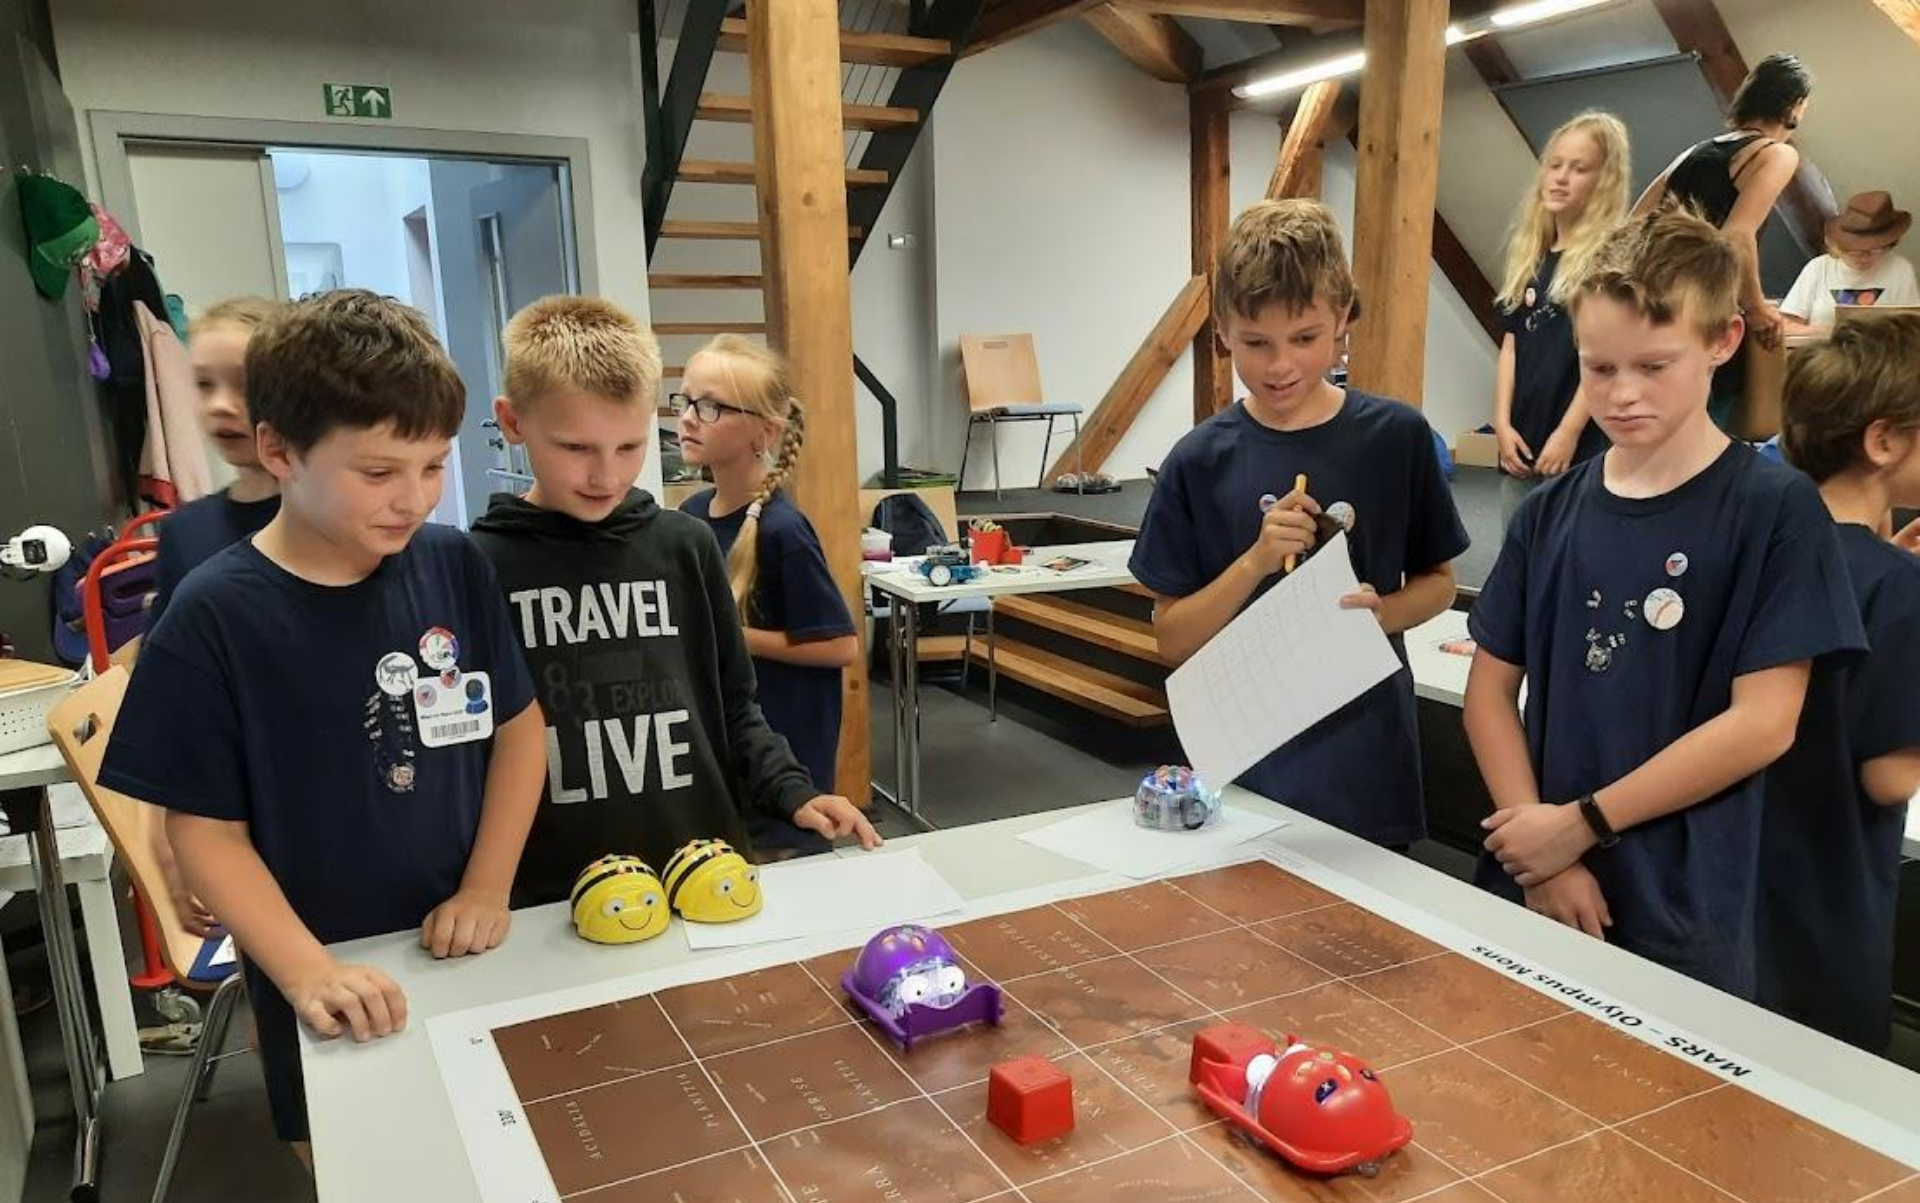

ŠIROKÁ VEŘEJNOST & PROGRAMY NEJEN PRO ŠKOLY

Skauti 2019

Příměstský tábor 2021

Programování Scottie go!

Aktivita s Lego WeDo 2.0

Aktivita s BBC micro:bit

Aktivita s mBoty

Projektové dopoledne 6.-7. třída ZŠ