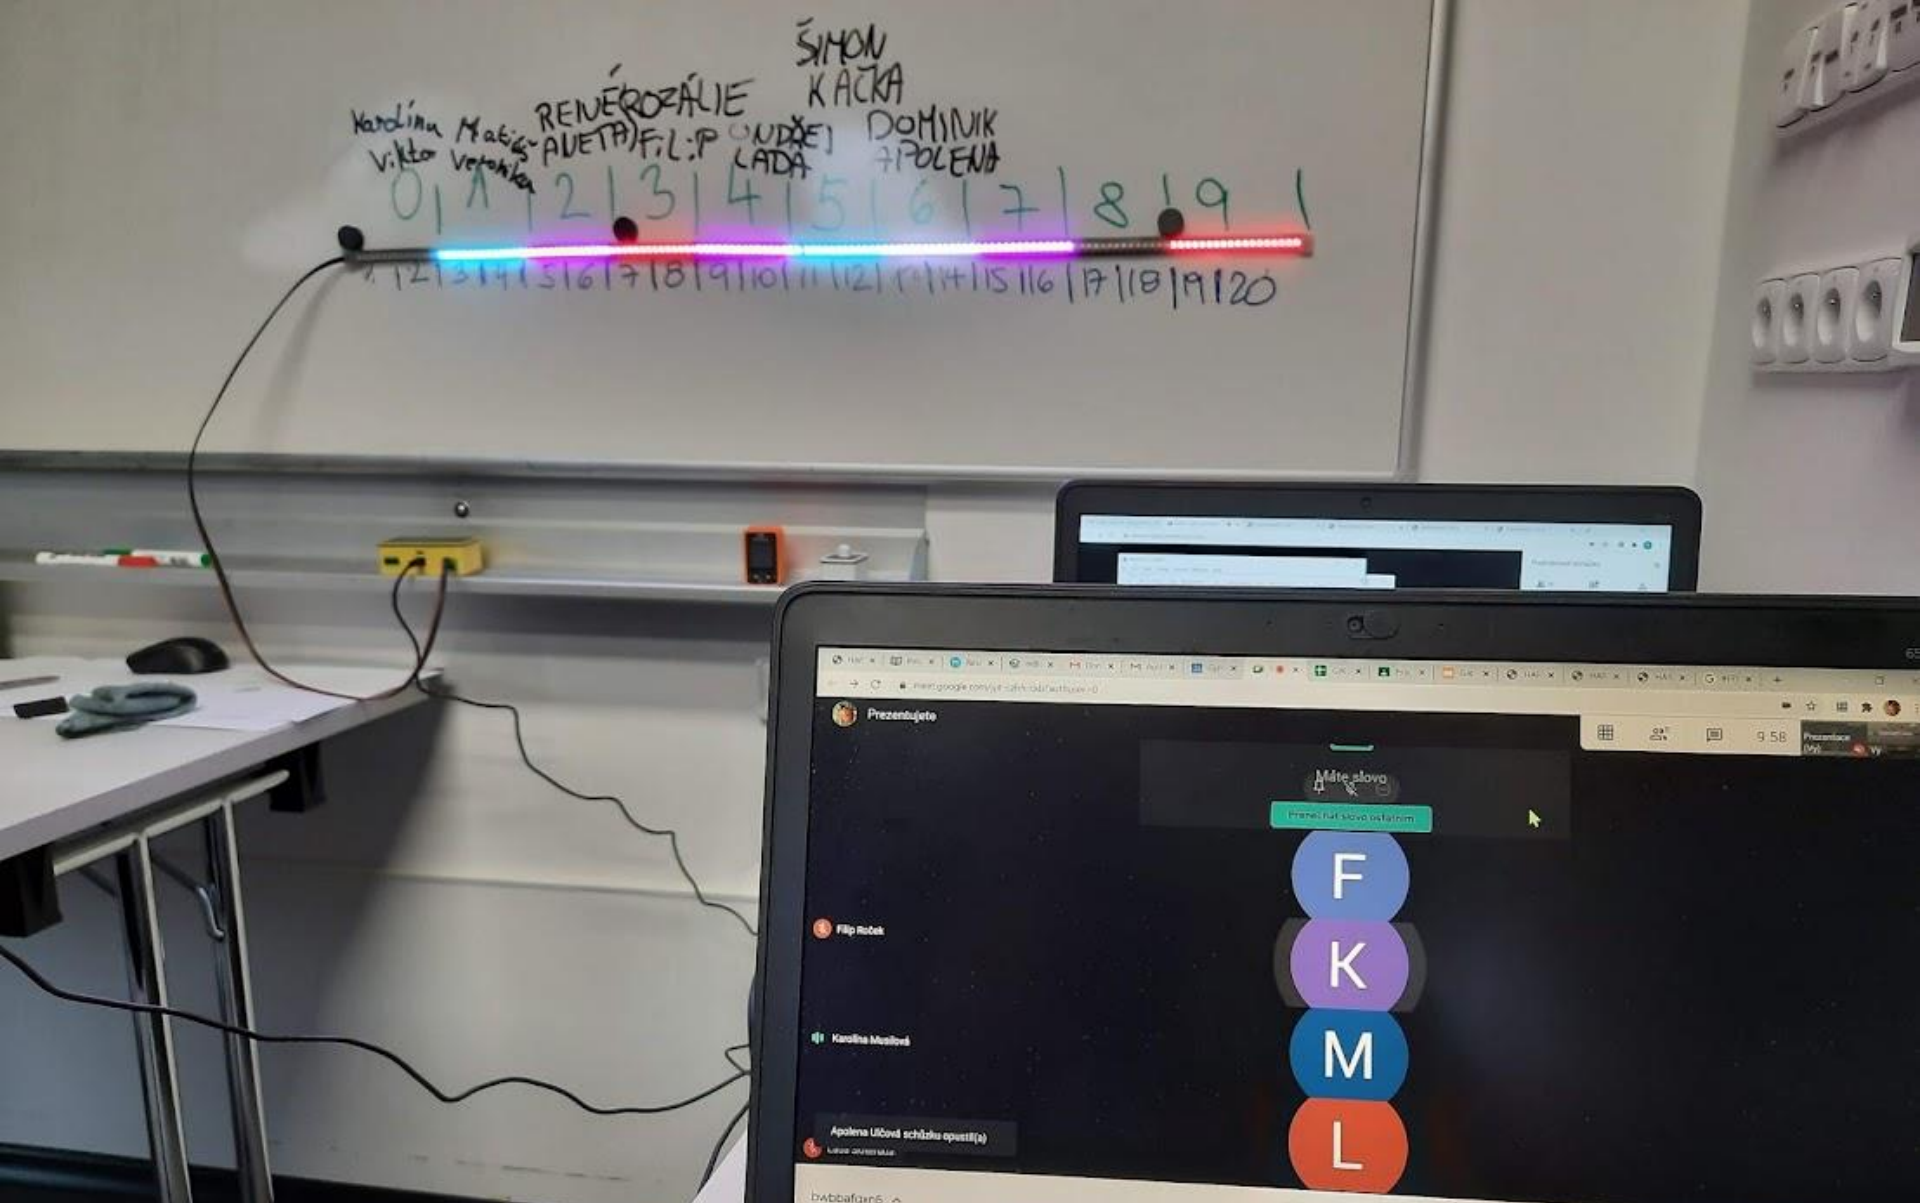

Meet&Code 2020 on-line, IoT stavebnice Hardwarío