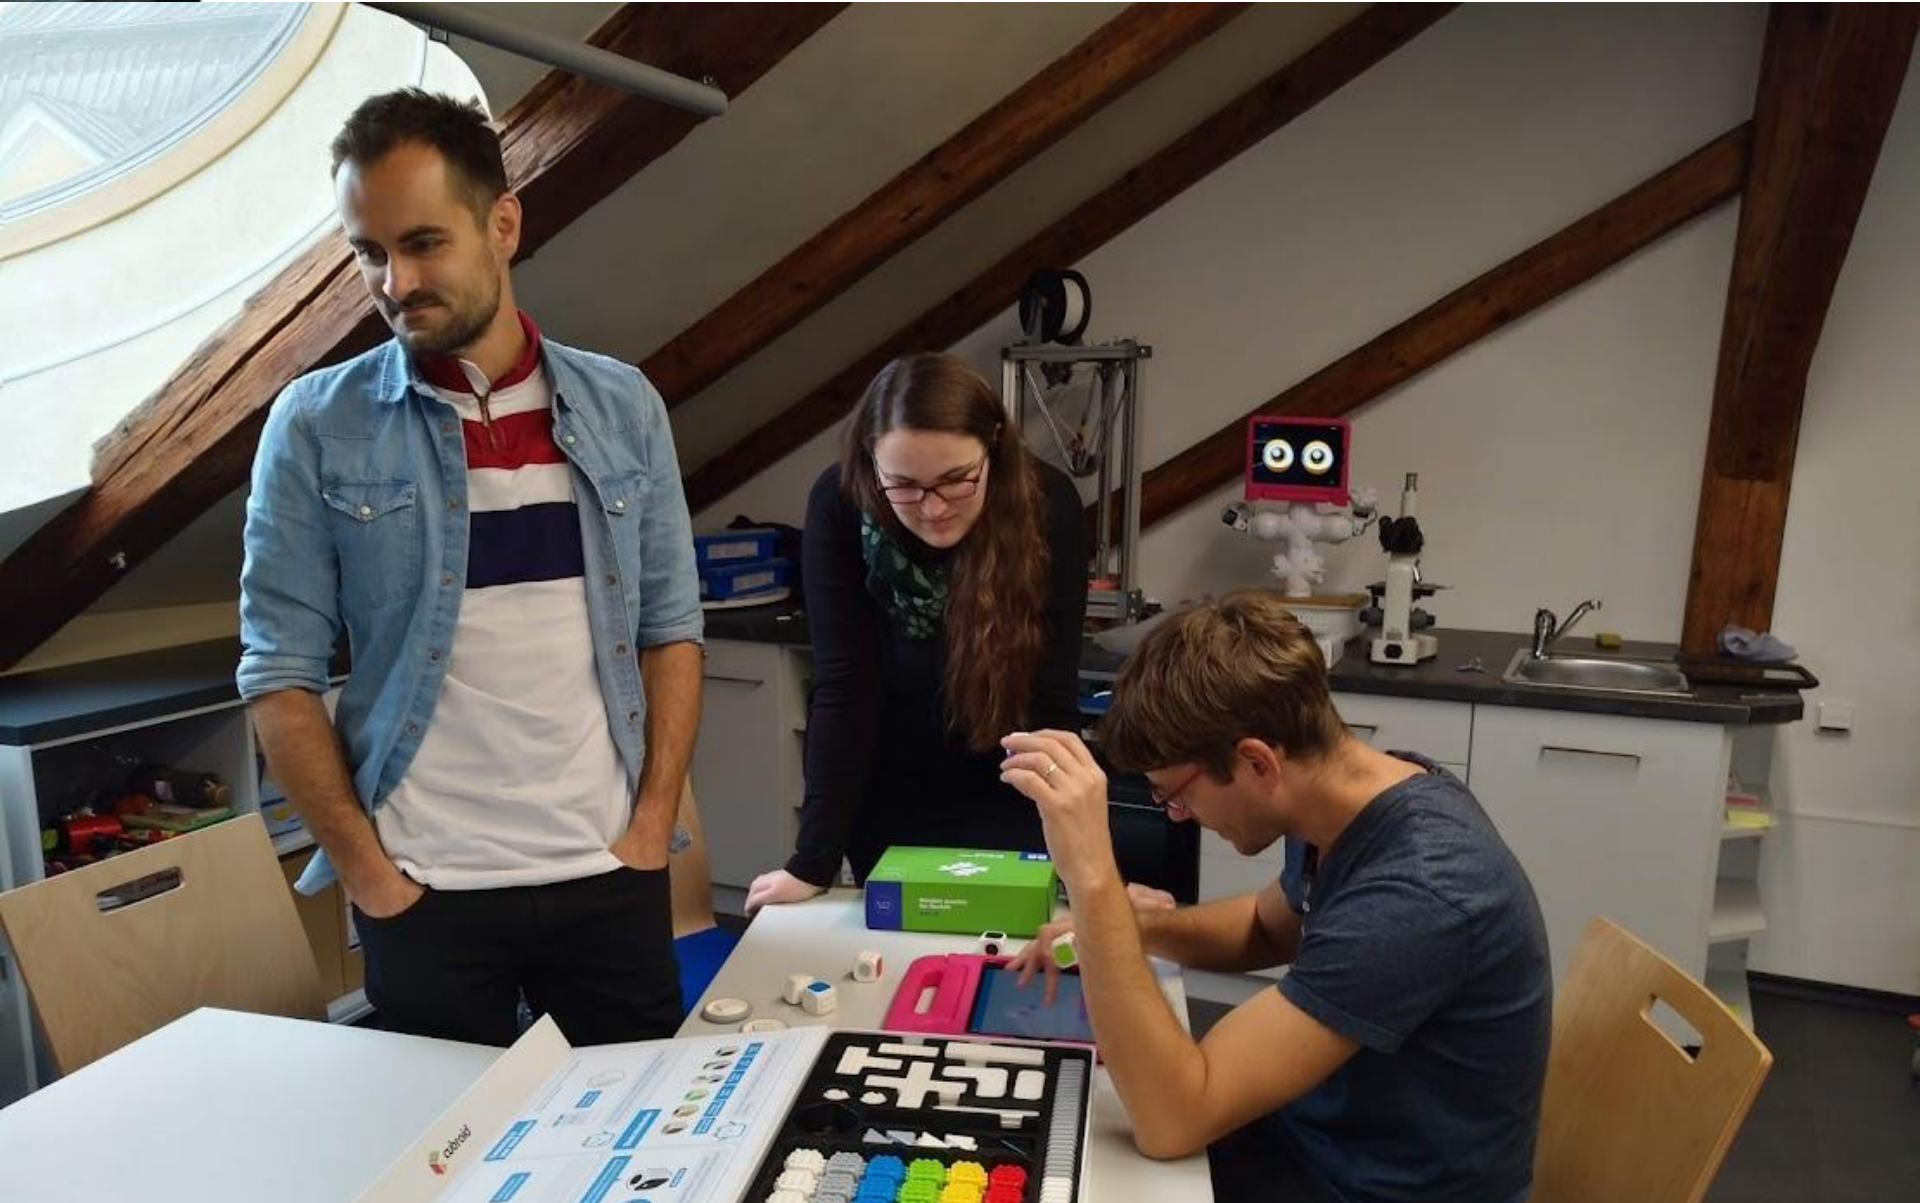

Inspirace a sdílení s dalšími knihovníky :))