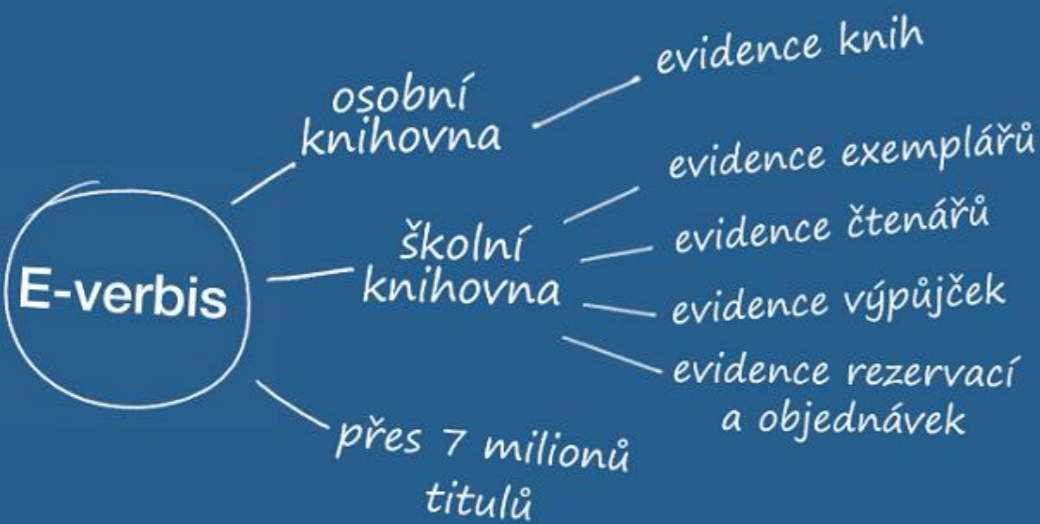

Systém byl vyvinut firmou [KP-SYS](#)

Verze systému 19.10.2021 17:27:00 (master 2.1.1-9037)

[RSS](#)

Knihovna na Nábřeží

Knihovni systém pro každého

honza.everbis.cz

 eVerbis.cz

Vaše on-line knihovna!