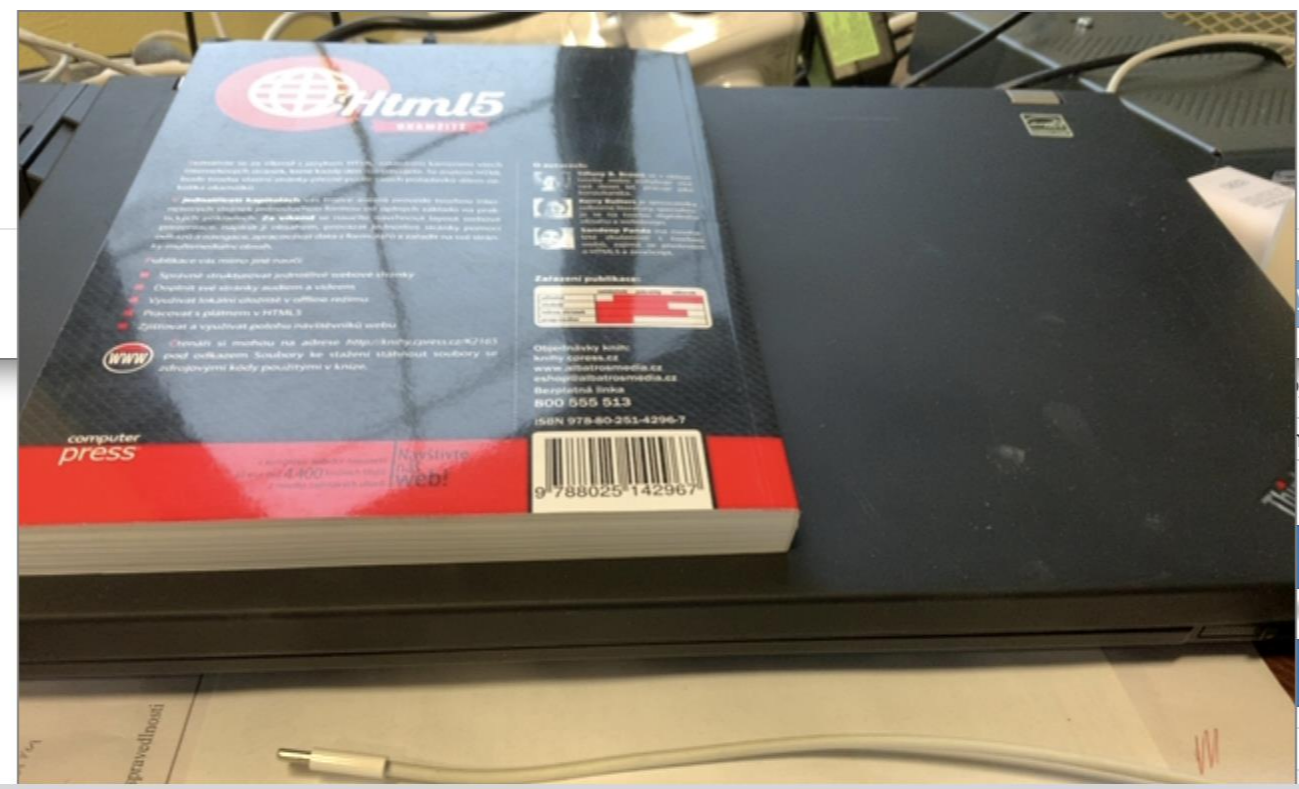

1. Výpůjčky
2. 9 nalezených záznamů

#	Dokument
2	Moravští Přemys
3	Muzea tří regionů
22	Administrace sys
6	Michal Matzenau
9	Dramata
10	Dramata
16	Recepty z Dámsk
17	Othello
23	Ostaš

Vybrat z vyhledaných

ISBN/ISSN ?

Název ?

Autor ?

Rok vydání

Databáze *

- Moje knihovna
- Všechny knihovny v databázi
- Centrální portál knihoven (CPK)
- CPK - zahraniční knihovny

Vybrat Zavřít

Skenovat kamerou

Gympř Chrudim

Vybrat

Zavřít

jednávk

načít vše

Chrudim ✓

Hledat