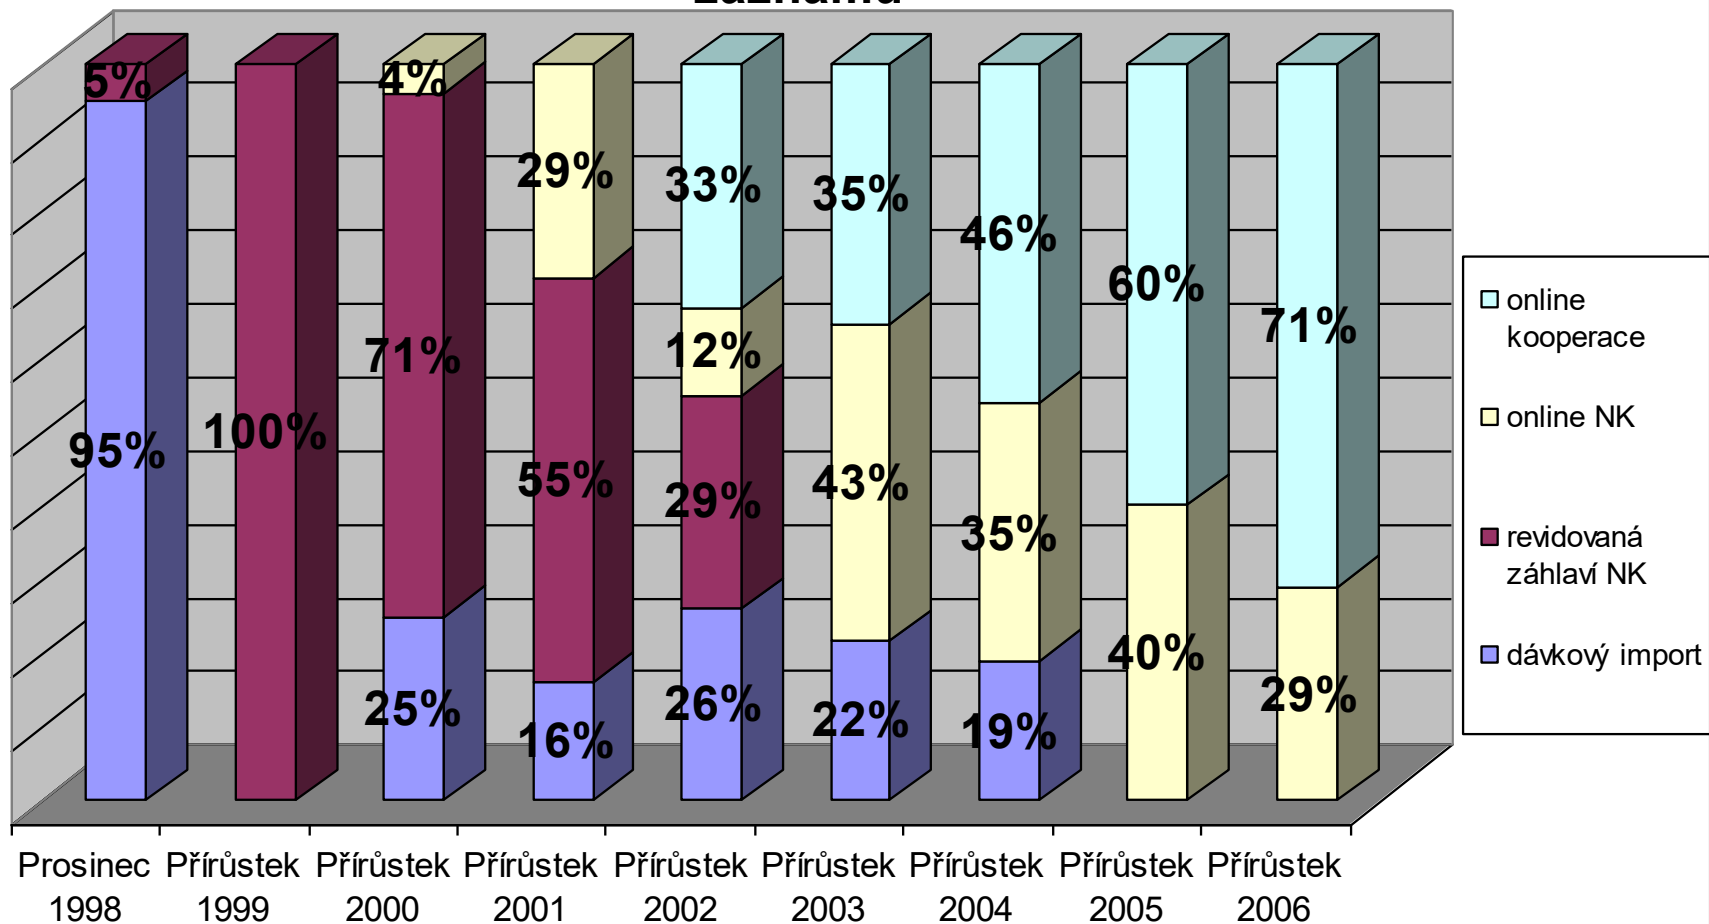

Přírůstky do báze národních autorit podle druhu vzniku záznamů