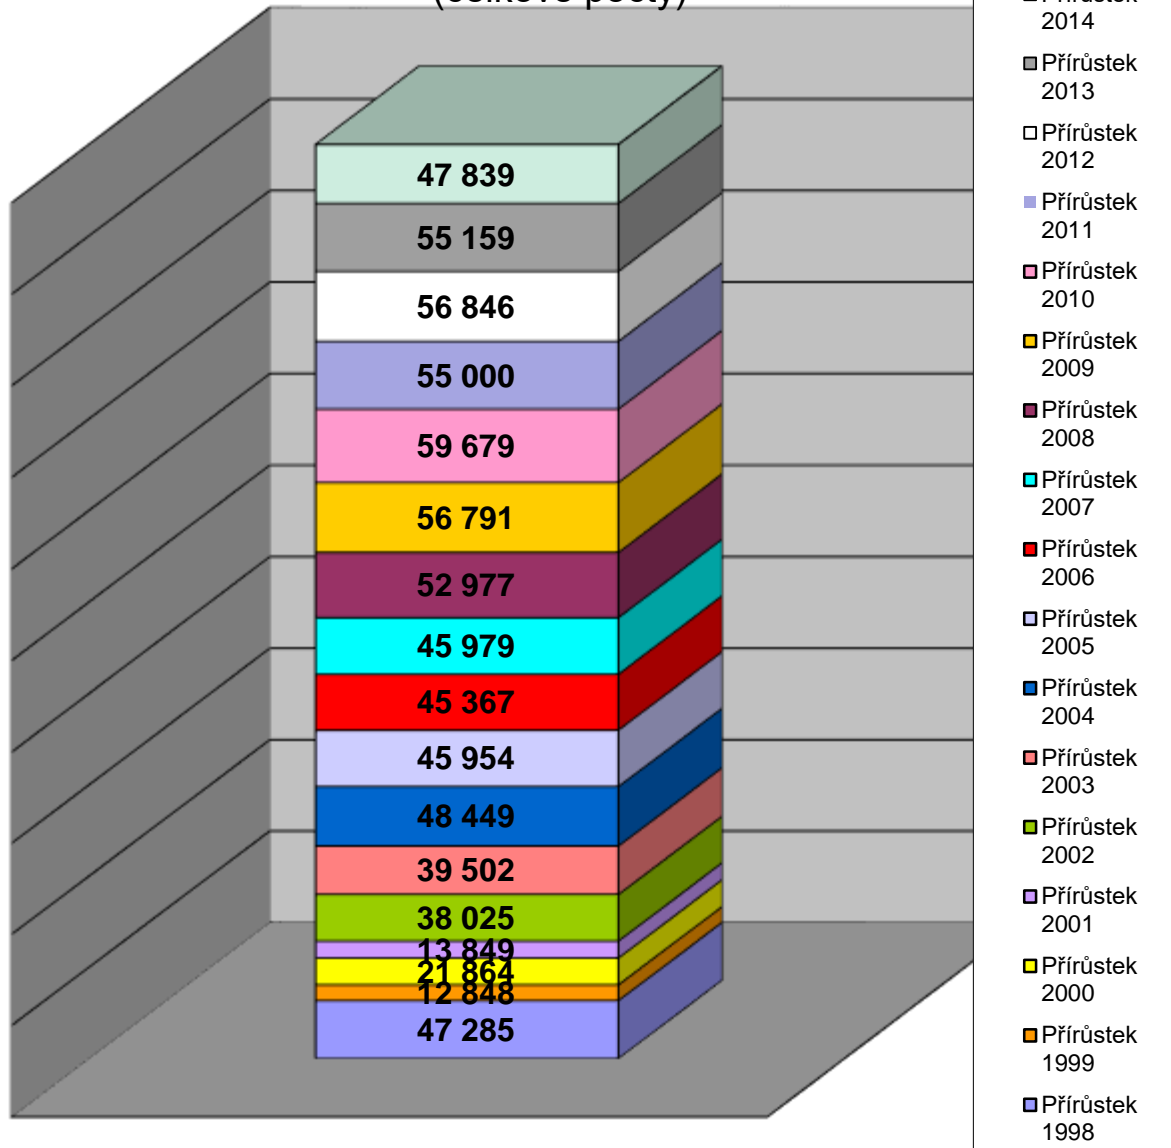

Přírůstky nových autorit v jednotlivých letech (celkové počty)