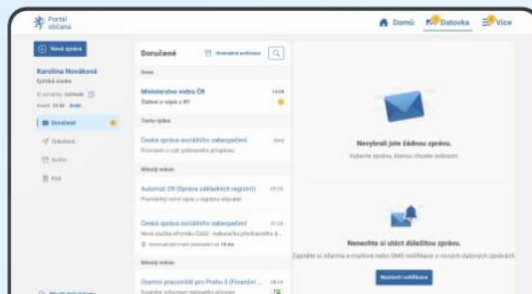

implementace do praxe (využívání nástrojů a sdílení zkušeností)

předpokládá se rozdílná míra zapojení jednotlivých knihoven

Vzdělávání knihovnické obce

Digitální služby státu v knihovnách (15. 4. 2024)

Knihovníci jako mentoři digitálních kompetencí (e-learning)

Průběžné informování metodiků a knihovníků

Tematická setkání pro knihovníky

Portál občana

[Přihlásit do Portálu občana](#)

Nejrychlejší cesta ke službám státu. Kdykoliv a bez front. Snadná správa dokladů, výpisů z rejstříků, ale i datové schránky.

mobilní aplikace ve
čtvrtek

<https://portalobcana.gov.cz>

Služby a funkce Portálu občana

Propojení s datovou schránkou

Propojte si všechny vaše datové schránky s Portálem občana a spravujte veškerou komunikaci na jednom místě a pod jedním přihlášením.

<https://edoklady.gov.cz>

The image shows the top part of the eDoklady website. At the top left is the logo 'eDoklady' with a stylized Czech map icon. To its right are navigation links: 'Úvod', 'Podpora občanů' (with a dropdown arrow), and 'Podpora ověřovatelů' (with a dropdown arrow). On the far right is a blue button labeled 'Čtečka ověřovatele' (with a dropdown arrow). Below the navigation is a large blue banner with white text and graphics. The banner is divided into three sections. The left section has the headline 'Nová éra prokazování totožnosti je tu!' and a white button that says 'Jak to celé funguje?'. The middle section features a square icon with a map of the Czech Republic and the text 'Již se můžete prokazovat občankou v mobilní aplikaci'. The right section contains two QR codes, one for 'Google Play' and one for 'App Store', both with their respective logos below them.