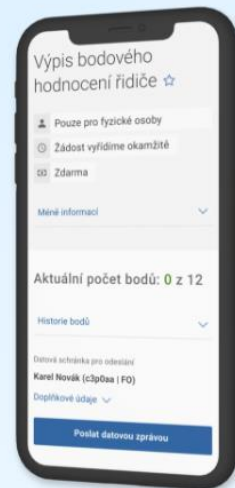

Průběžné informování metodiků a knihovníků

Tematická setkání pro knihovníky

Portál občana

[Přihlásit do Portálu občana](#)

Nejrychlejší cesta ke službám státu. Kdykoliv a bez front. Snadná správa dokladů, výpisů z rejstříků, ale i datové schránky.

mobilní aplikace ve
čtvrtek

<https://portalobcana.gov.cz>

Služby a funkce Portálu občana

Propojení s datovou schránkou

Propojte si všechny vaše datové schránky s Portálem občana a spravujte veškerou komunikaci na jednom místě a pod jedním přihlášením.

Přehled bodového hodnocení a vozidel

Zjistíte stav svého bodového hodnocení s výpisem přestupků. V registru silničních vozidel zase najdete informace o všech vlastněných a provozovaných vozidlech.

1. 1. 2025 umí
ověřit totožnost
prostřednictvím E-
doklady všechny
knihovny v ČR

<https://edoklady.gov.cz>

The image shows the top part of the eDoklady website. At the top left is the logo 'eDoklady' with a stylized Czech map icon. To its right are navigation links: 'Úvod', 'Podpora občanů' (with a dropdown arrow), and 'Podpora ověřovatelů' (with a dropdown arrow). On the far right is a blue button labeled 'Čtečka ověřovatele' (with a dropdown arrow). Below the navigation is a large blue banner with white text and graphics. The banner is divided into three sections. The left section has the headline 'Nová éra prokazování totožnosti je tu!' and a white button that says 'Jak to celé funguje?'. The middle section features a square icon with a map of the Czech Republic and the text 'Již se můžete prokazovat občankou v mobilní aplikaci'. The right section contains two QR codes, one for 'Google Play' and one for 'App Store', both with their respective logos below them.